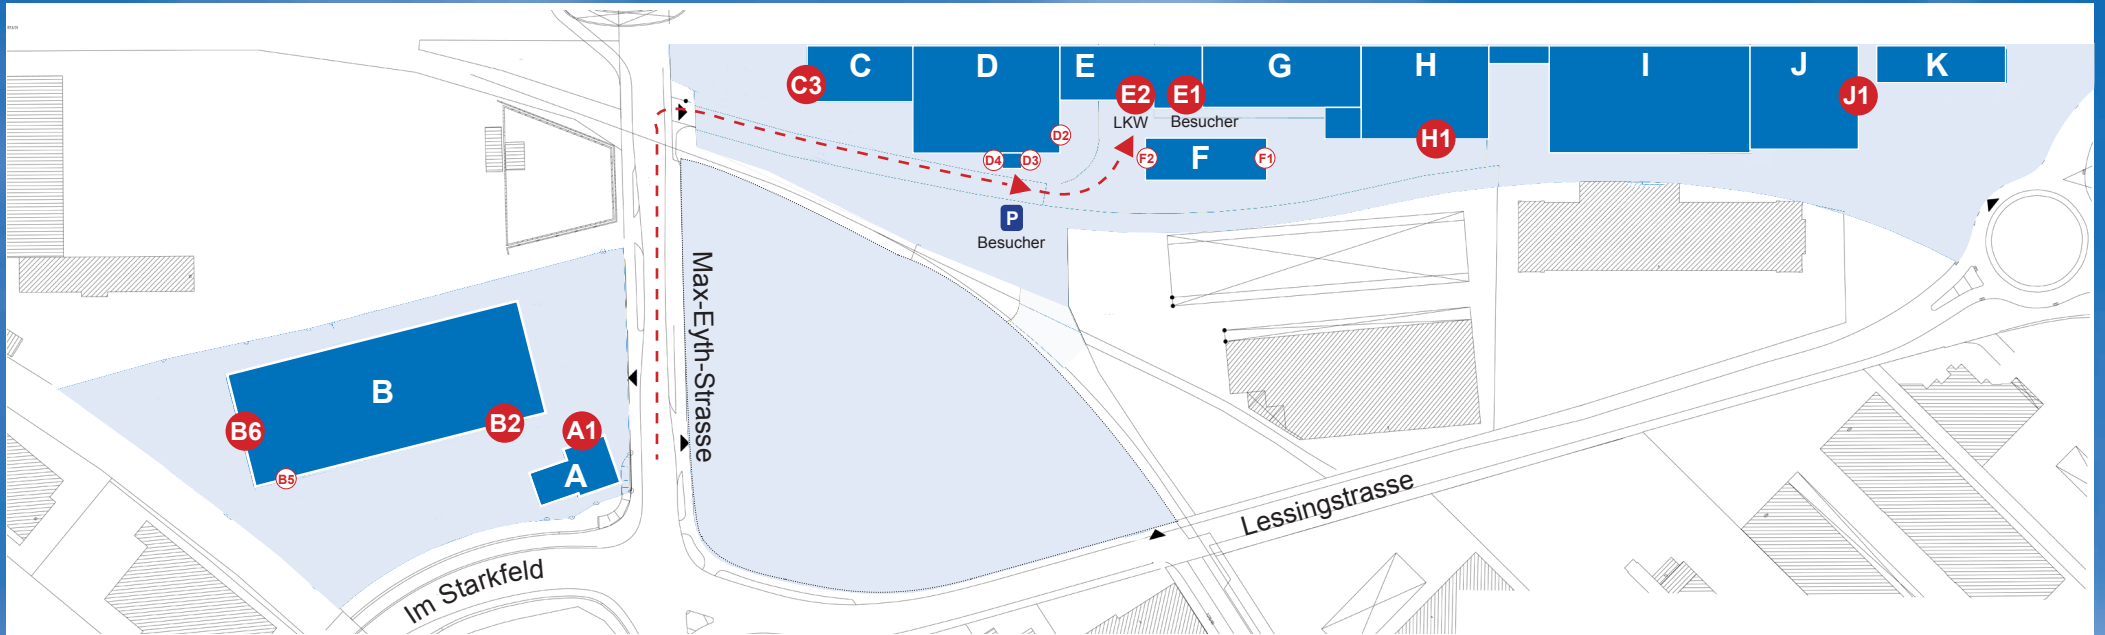

ALLGAIER AREAL Max-Eyth-Strasse 20, Neu-Ulm

A Verwaltung / Disposition
Allgaier Prologis
Allgaier Hebesysteme
Ommelift

B Lagerhalle

B2 Warenannahme Spedition, Prologis

C Lagerhalle Spedition

D Lagerhalle Logistik

G Produktion Verpackung

H Montagehalle Verpackung

H1 Anlieferung Maschinen

I Materiallager Verpackung

J Lagerhalle Verpackung

J1 Warenannahme Verpackung

K Teilelager Verpackung

P Besucher Parkplatz